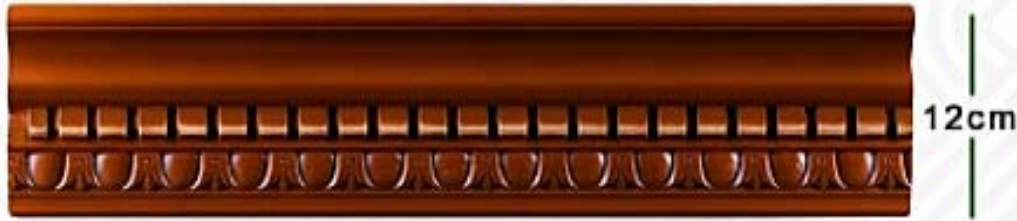

مدل تسمه ای

مدل رومی

مدل نگاتیو

GREAT CABINET INDUSTRIES

021-49279709

گروه کابینت و دکوراسیون ک ریت

تاج چوبی مدل: لاله

تاج چوبی مدل: رویال

روکش چوب مدل: طنابی

روکش چوب مدل نگینی

مدل تسمه ای

مدل رومی

مدل نگاتیو

مدل دایره

13.5cm

10cm

7cm

مدل لوزی

13.5cm

10cm

7cm

مدل زنجیری

13.5cm

10cm