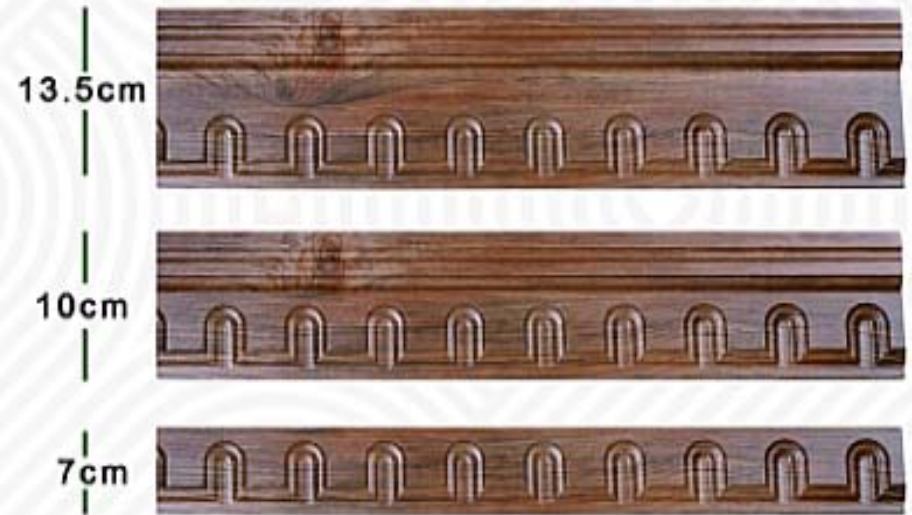

روکش چوب مدل: طنابی

روکش چوب مدل نگینی

مدل تسمه ای

مدل رومی

مدل نگاتیو

مدل دایره

13.5cm

10cm

7cm

مدل لوزی

13.5cm

10cm

7cm

مدل زنجیری

13.5cm

10cm

زیر تاجی

مدل ورساچه

تاج مدل: مینیا تور - نگاتیو

10cm

تاج مدل: مینیا تور - رومی

10cm

تاج مدل: مینیا تور - ساده

6cm