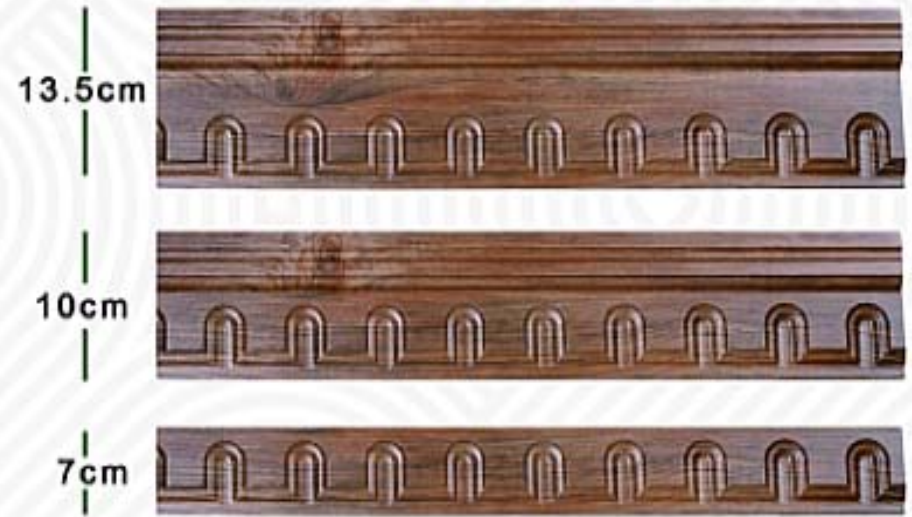

مدل تسمه ای

مدل رومی

مدل نگاتیو

GREAT CABINET INDUSTRIES

021-49279709

گروه کابینت و دکوراسیون ک ریت

تاج چوبی مدل: لاله

تاج چوبی مدل: رویال

روکش چوب مدل: طنابی

روکش چوب مدل نگینی

مدل تسمه ای

مدل رومی

مدل نگاتیو

مدل دایره

13.5cm

10cm

7cm

مدل لوزی

13.5cm

10cm

7cm

مدل زنجیری

13.5cm

10cm

زیر تاجی

مدل ورساچه

تاج مدل: مینیا تور - نگاتیو

10cm

تاج مدل: مینیا تور - رومی

10cm

تاج مدل: مینیا تور - ساده

6cm